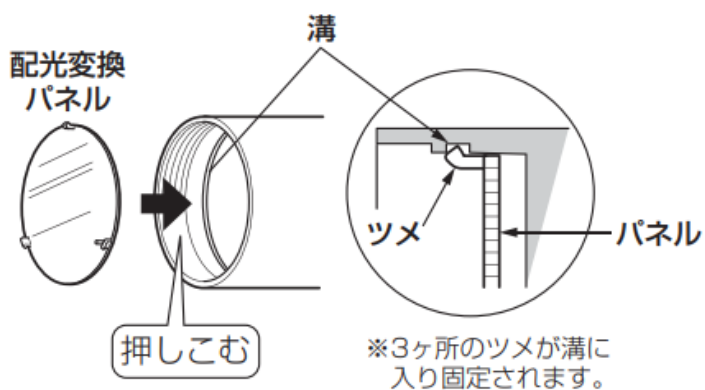

【配光変換パネルの取り付け方】