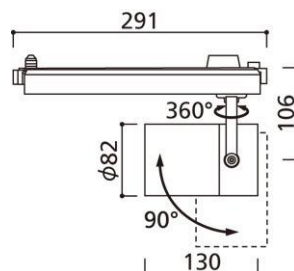

User Manual

簡易版

ODELIC スポットライト (XS512181BC/XS512182BC)

deco

基本仕様

- ・ 入力電力 AC100V 50/60Hz
- ・ 消費電力 32W
- ・ サイズ

- ・ 重量 1.4kg
- ・ 光源 COB LED
- ・ 色温度 2700-5000K
- ・ 照射角 $\bigcirc = 16^\circ$ | $\square = 24^\circ$
配光変換パネル交換方法 P3参照