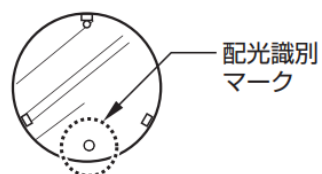

User Manual

簡易版

ODELIC スポットライト (XS512181BC/XS512182BC)

deco

基本仕様

- ・ 入力電力 AC100V 50/60Hz
- ・ 消費電力 32W
- ・ サイズ

- ・ 重量 1.4kg
- ・ 光源 COB LED
- ・ 色温度 2700-5000K
- ・ 照射角 $\bigcirc = 16^\circ$ | $\square = 24^\circ$
配光変換パネル交換方法 P3参照