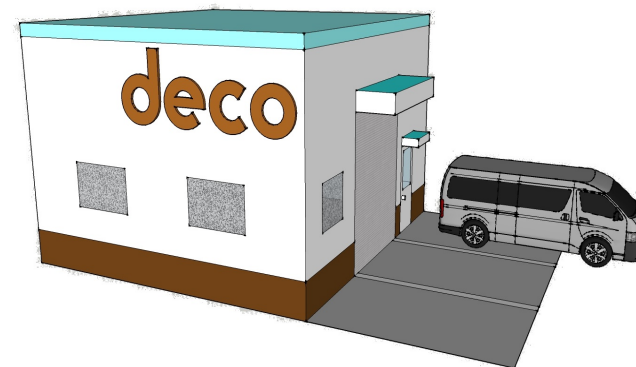

●●● deco倉庫 周辺地図 ●●●

パチンコ チンジャラ

国道16号バイパス
深作南 交差点

IDEMITSU

東北道 岩槻IC方面

・ 17号バイパス方面

歩道橋

約20m

大きなパラボラアンテナ

たんぼ

〒337-0003

埼玉県さいたま市見沼区深作1-36-8

株式会社 **deco** 倉庫

岩槻 ICから 5分

倉庫管理部直通:048-708-2207